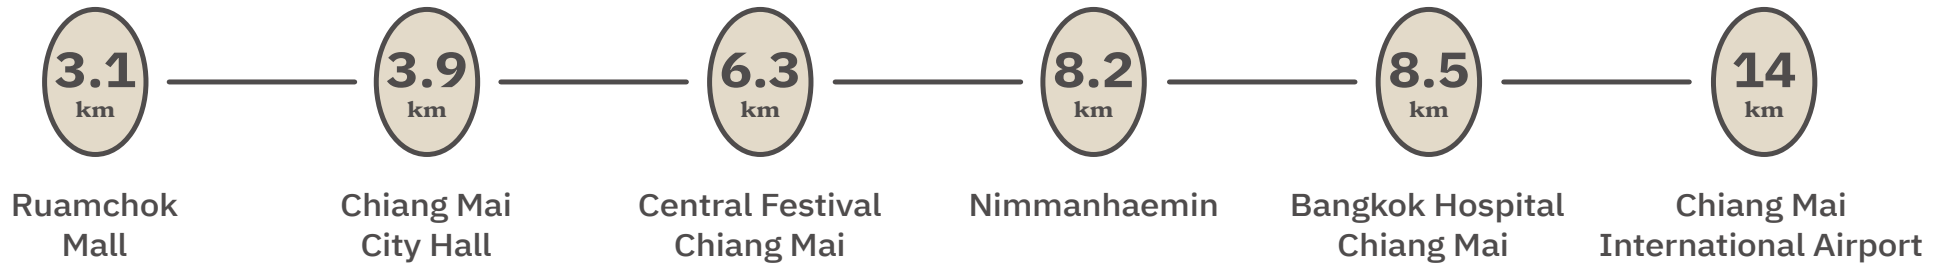

Location

แหล่งช้อปปิ้ง

Community Mall / Market

มิโชคพลาซ่า	3.1 km.
เซ็นทรัล เชียงใหม่	6.3 km.
จริงใจมาร์เกต	7.6 km.
นิมมานเหมินท์	8.2 km.

สถานศึกษา

Educations

โรงเรียนต้นกล้า	6.6 km.
มหาวิทยาลัยพายัพ	7.4 km.
มหาวิทยาลัยเชียงใหม่	8.6 km.
มหาวิทยาลัยแม่โจ้	11 km.

โรงพยาบาล

Hospital

สว.เทพปัญญา	4.7 km.
สว.ลานนา	6.5 km.
สว.กรุงเทพ เชียงใหม่	8.5 km.
สว.มหาราชนครเชียงใหม่	10 km.

การขนส่ง

Transportations

สถานีขนส่ง อาเขต	7.4 km.
สถานีรถไฟ เชียงใหม่	8.9 km.
สนามบินเชียงใหม่	14 km.