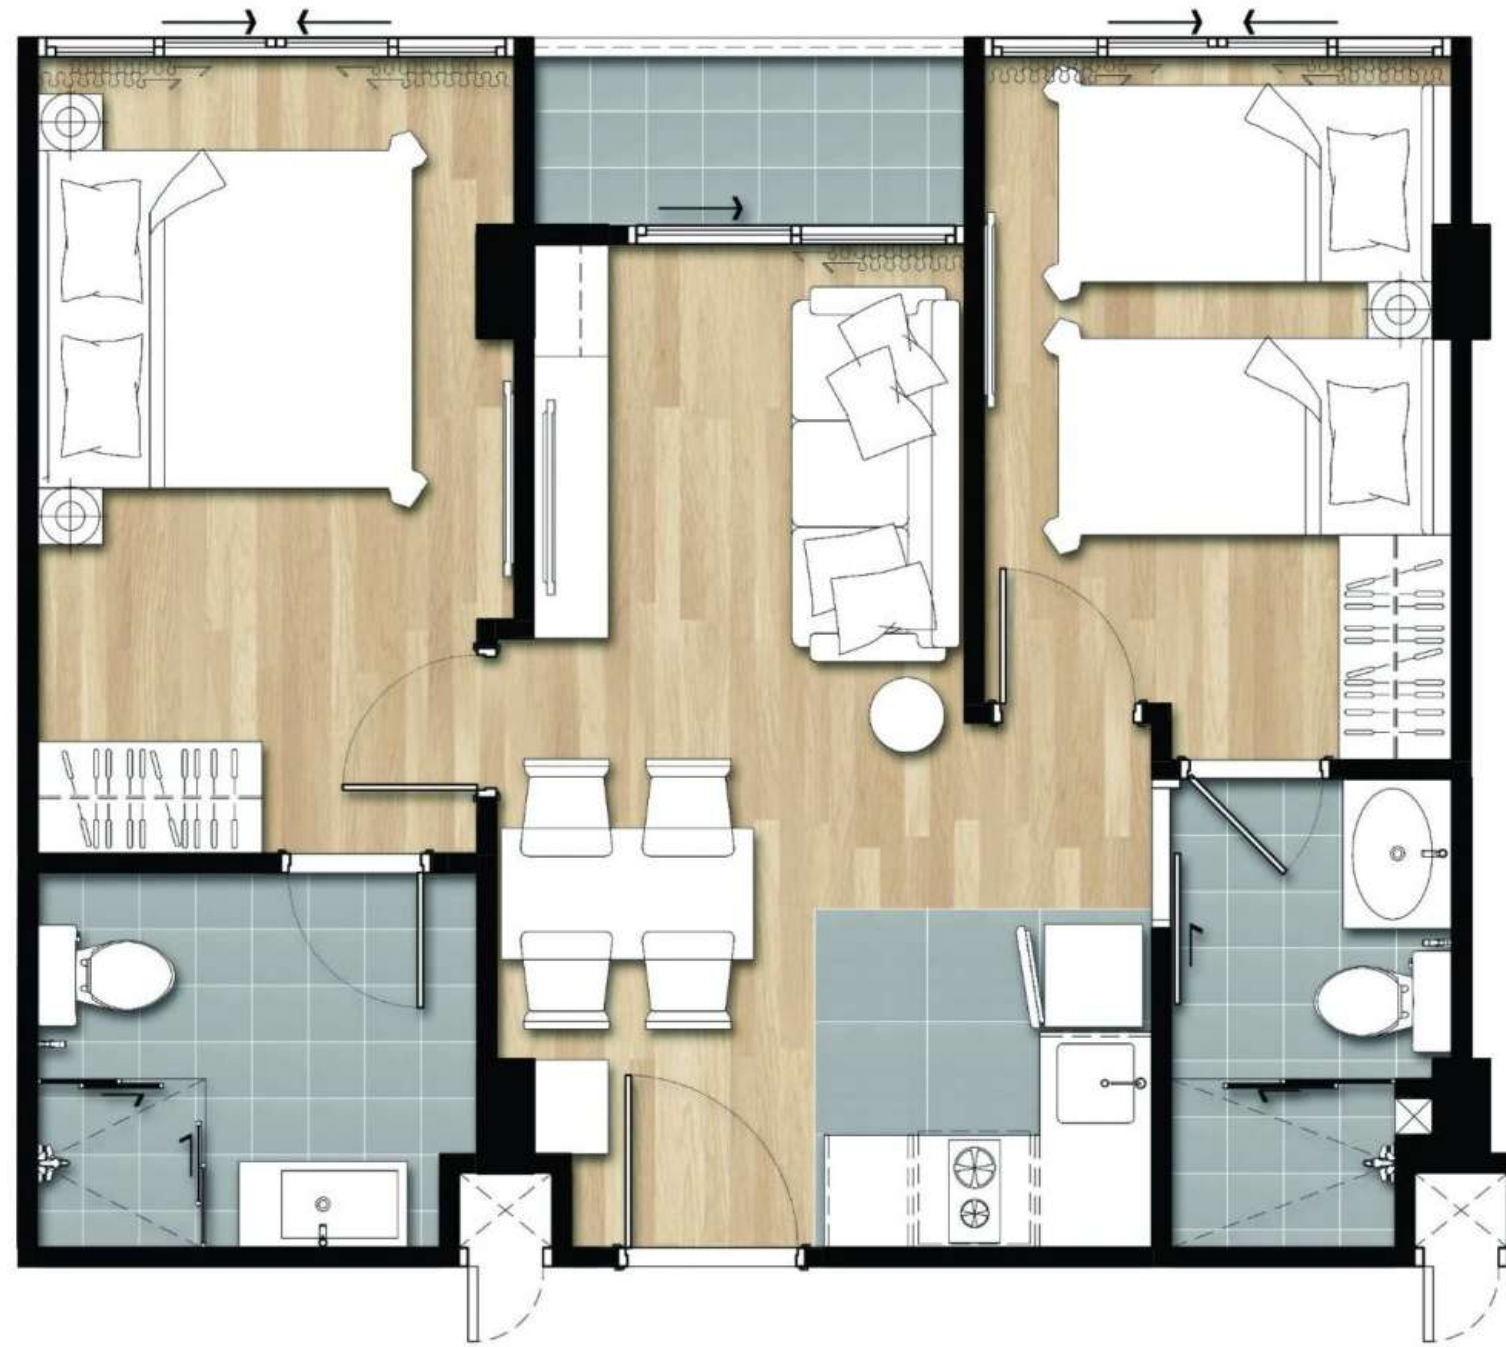

ORNSIRIN

2 BEDROOM TYPE C
≈ 47.90 sq.m.

หมายเหตุ: ตำแหน่งและขนาดทรัพย์สินในเอกสารนี้ และเอกสารการขายอื่นที่เกี่ยวข้อง อาจปรับเปลี่ยนได้ตามความเหมาะสมโดยไม่กระทบต่อสาระสำคัญของการใช้งาน
: ภาพและบรรยากาศจำลอง

Remark: Lay out and area of the properties which identified herein maybe changed as deemed appropriate, but will not impact upon the use
: This is computer graphic generated